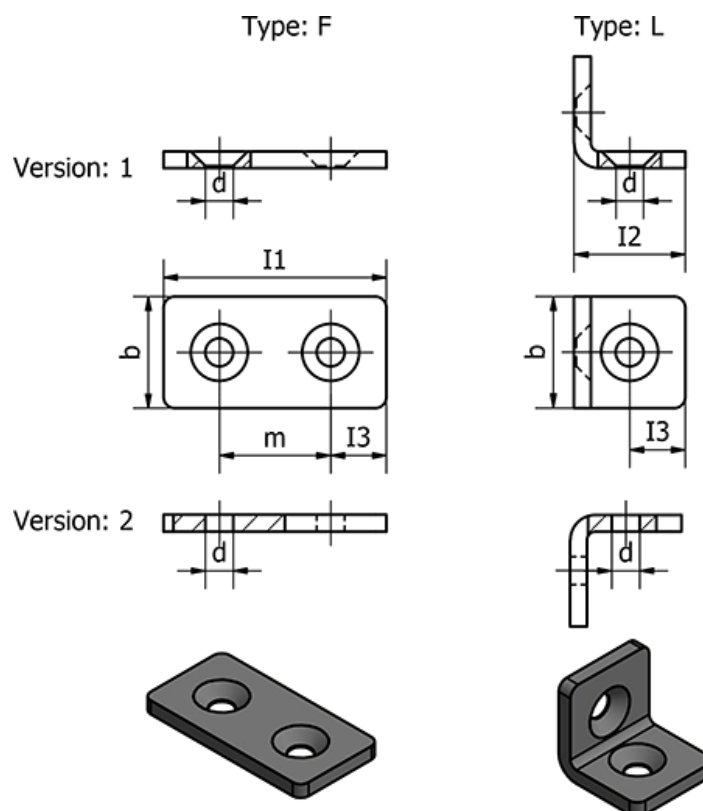

Varenummer: 209672020L2SR

Beskrivelse: E+G Vinkelbeslag til profilsystem - GN 967-20-20-L-2-SR

Mål

b	= 20
d	= 5.2
I1	= -
I2	= 20
I3	= 10
m	= 20
s	= 3
Vægt (g)	= 15